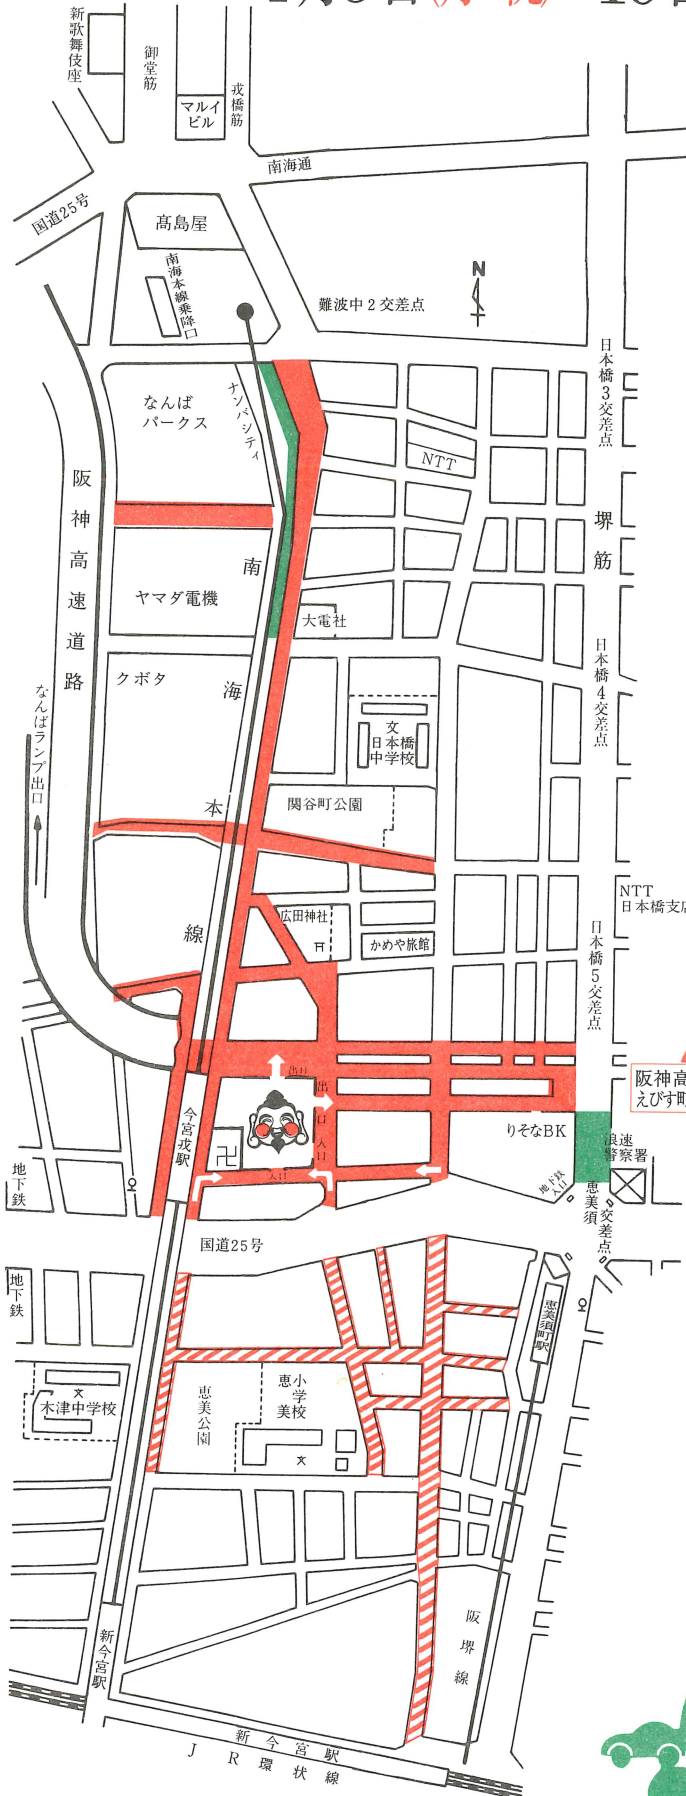

交通規制のお知らせ

今宮戎神社祭礼

1月9日(月・祝)・10日(火)・11日(水)

ご協力をお願いします

- ▶ 当日は、たいへん混雑しますので赤色の区域と赤色斜線区域が車両通行禁止となります。
- ▶ 車両通行禁止区域は、混雑の状況により変更されることがあります。
- ▶ 周辺の道路は、すべて駐車禁止です。マイカー等での参詣はご遠慮ください。
- ▶ 交通安全のため現場警察官の指示に従ってください。
- ▶ 阪神高速道路えびす町入路は、混雑時入路規制します。

凡 例

| | |
|--|--|
|  | 車両通行禁止区域 1月8日(日) 午後0:00～午前0:00 1月9日(月)・10日(火)・11日(水) 午前9:00～午前0:00 1月12日(木) 午前0:00～午前6:00 |
|  | 車両通行禁止区域 1月9日(月)・10日(火)・11日(水) 午後5:00～午前0:00 |
|  | 阪神高速道路えびす町入路は、混雑時閉鎖する場合があります 1月9日(月)・10日(火)・11日(水) |
|  | コミュニティバス(赤バス)停留所 |
|  | パーキングメーター・チケット休止 |

便利な交通機関のご案内

| | |
|-----|----------------|
| J R | 新今宮駅 |
| 南海 | なんば駅・新今宮駅・今宮戎駅 |
| 阪堺線 | 恵美須町駅 |
| 地下鉄 | 大国町駅・恵美須町駅 |
| 赤バス | 地下鉄恵美須町・戎神社前 |

「めいわく駐車追放」

今宮戎神社十日戎振興会
大阪府浪速警察署

☎ 06-6633-1234